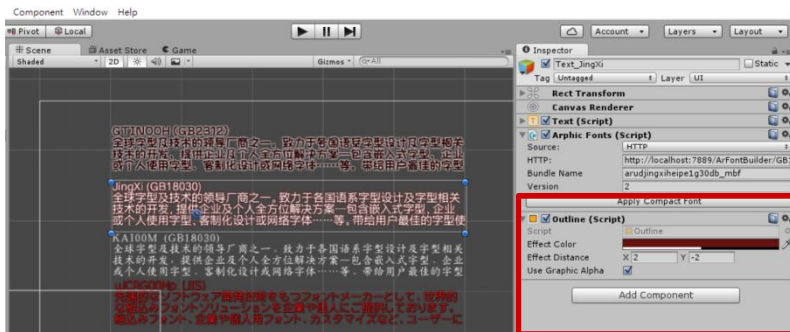

可套用第三方字型特效

Editor 套用第三方特效